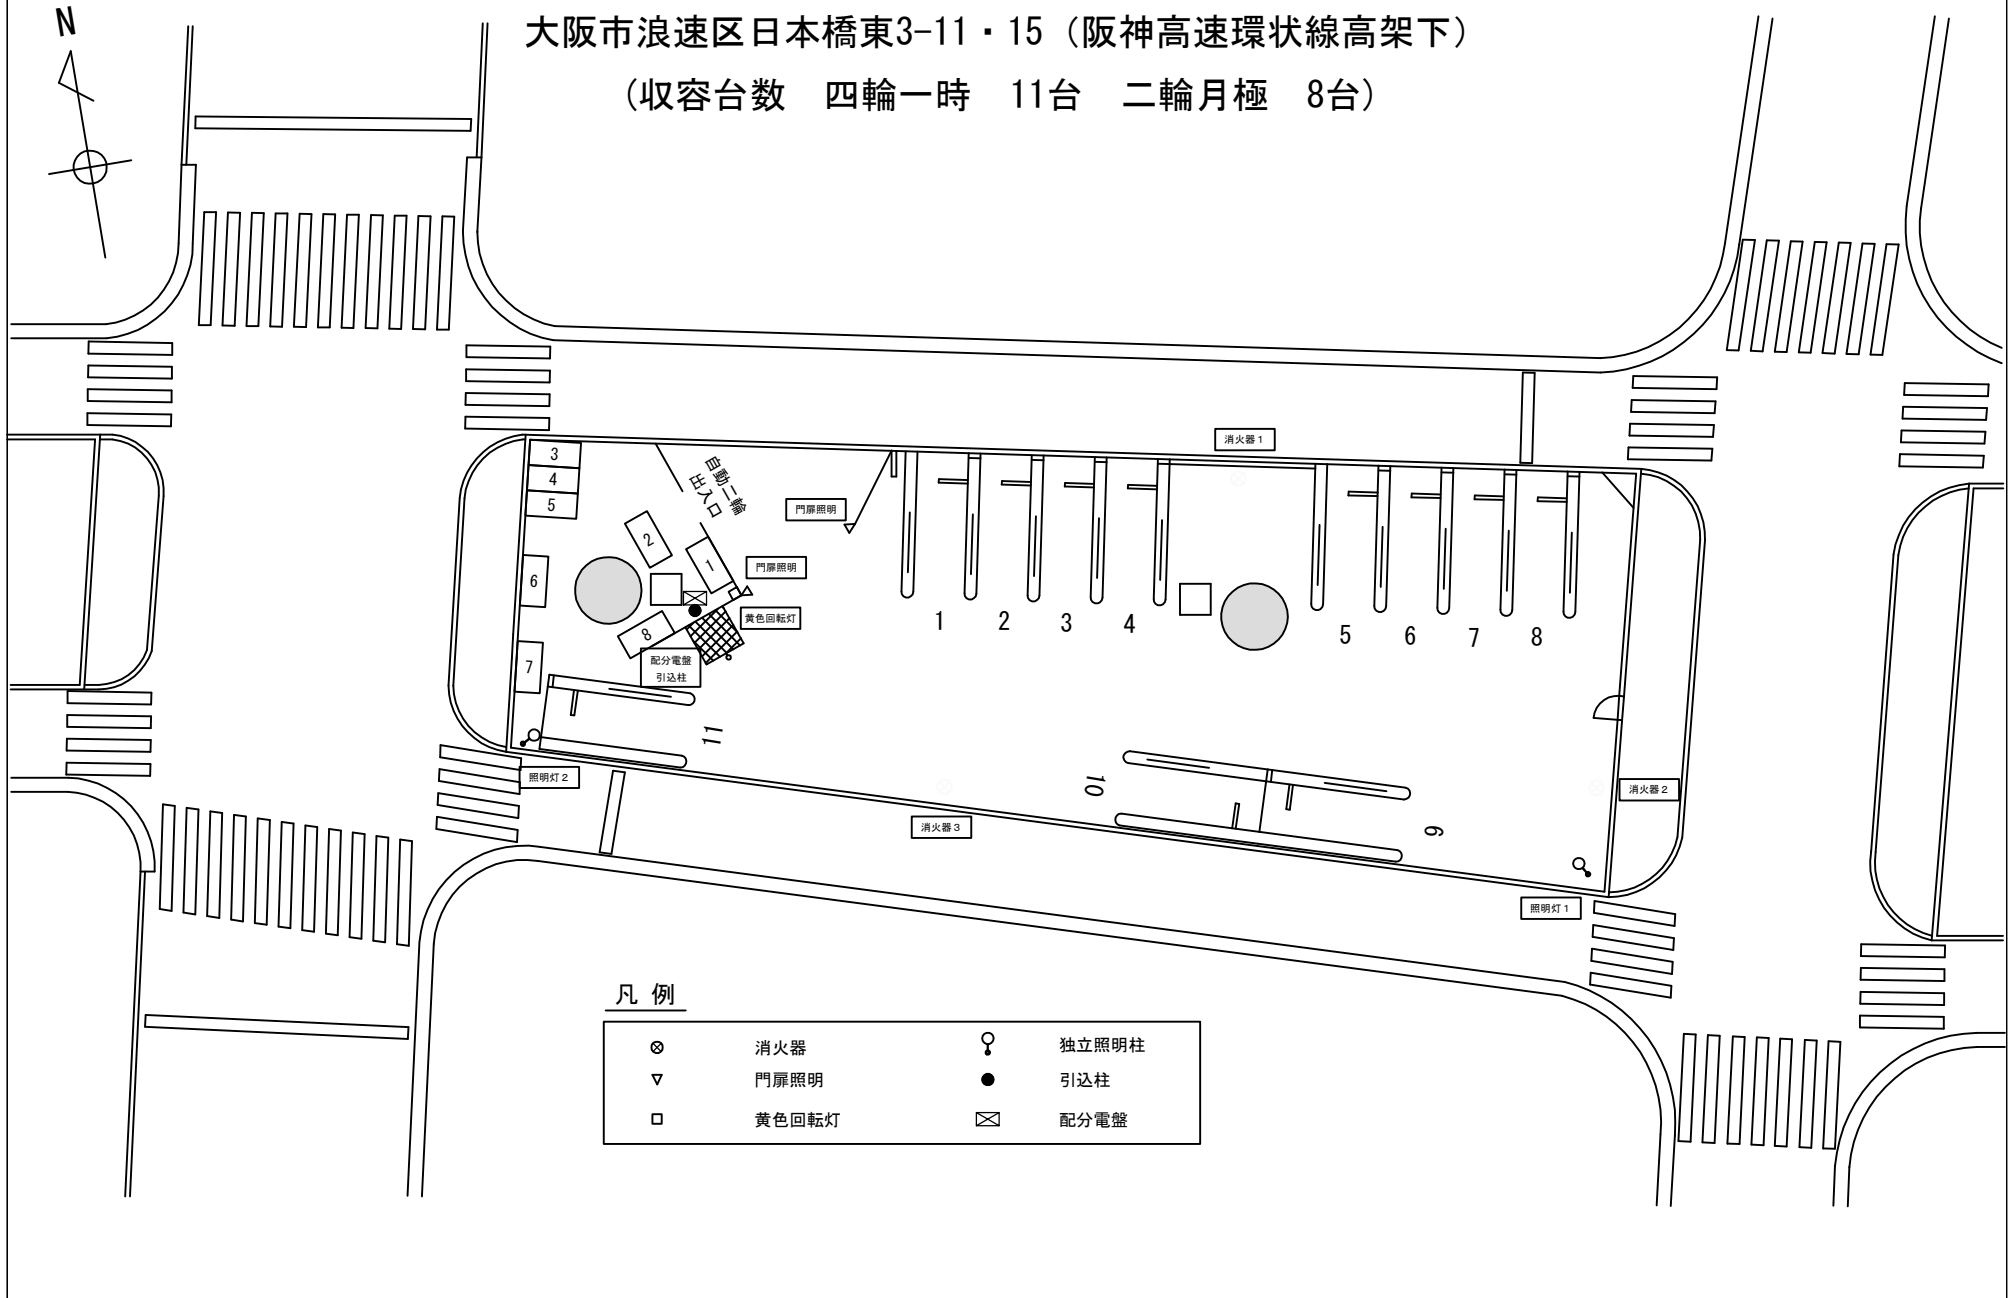

# 恵美須町駅東第1駐車場

大阪市浪速区日本橋東3-11・15（阪神高速環状線高架下）

（収容台数 四輪一時 11台 二輪月極 8台）