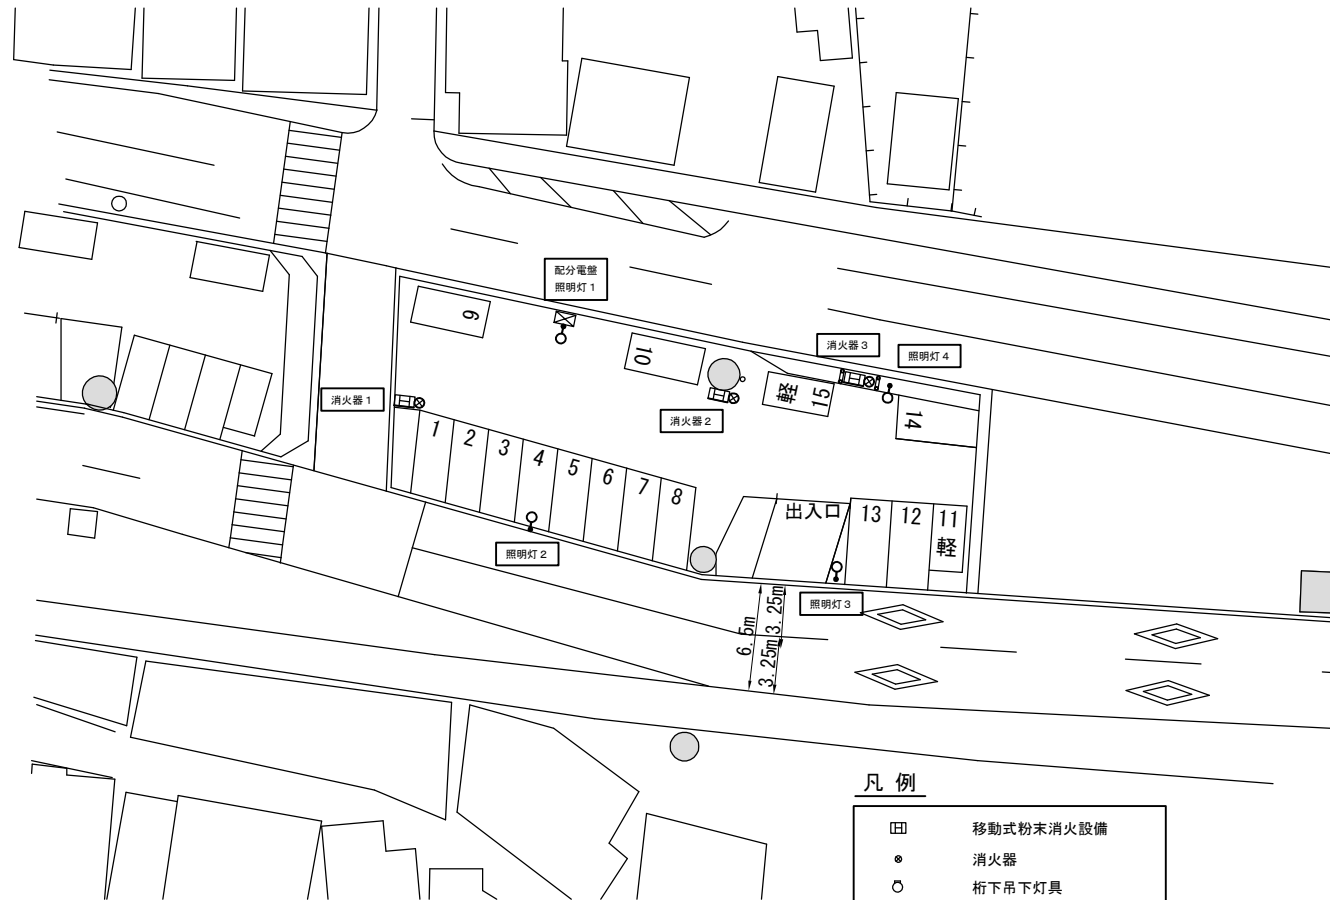

西成地区高架下第5 駐車場配置図

大阪市西成区出城 3-6 (収容台数 15台)

凡例

田	移動式粉末消火設備
●	消火器
○	桁下吊下灯具
♀	柱上灯
□—○	壁付・直付灯具